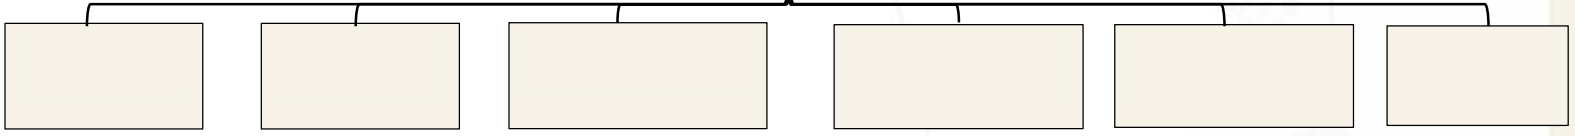

أكمل المخطط السهمي

فوائد الشعر لدى الثدييات

اكتب المصطلح:

(.....)

خلايا تفرز سائلاً يستعمل في مكان آخر من الجسم

(.....)

عضو يفرز الغذاء والأكسجين ويتخلص من فضلات الجنين في أثناء نموه

فسر: تستطيع الثدييات العيش في جميع الأنظمة البيئية

(.....)

اختر الإجابة الصحيحة:

يتحكم في الحركة الإيقاعية في الطيور بالتنفس وضربات القلب:

أ	المخ	ب	المخيخ	ج	النخاع المستطيل	د	الريش

يحتوي الشعر على بروتين ليفي قاسٍ يسمى ..... ويدخل أيضاً في تكوين الأظافر والمخالب

أ	الفايبرين	ب	الكيتين	ج	الكيراتين	د	الكربونين