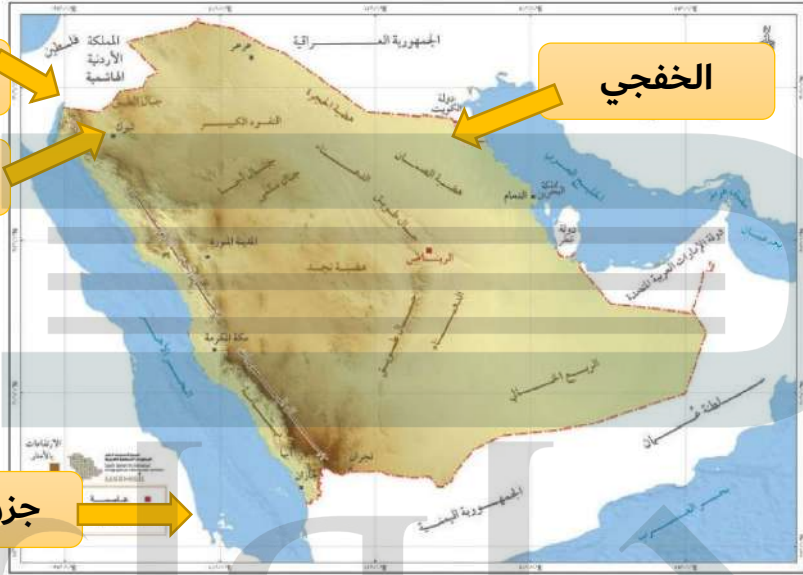

١

نشاط

ينظر الطلبة إلى الخريطة الآتية، ويجيبون عن الأسئلة:

الكعبة في مكة المكرمة والمسجد النبوي  
في المدينة المنورة

أ- المقدسات الإسلامية في وطني هي:

البحر الاحمر

ب- يطل وطني على مسطحين مائيين مهمين، هما:

ج- تحيط بوطني حدود مشتركة مع دول عربية شقيقة، هي:

الأردن والعراق والكويت وسلطنة عمان واليمن والبحرين وقطر والامارات العربية

تبلغ مساحة المملكة العربية السعودية مليوني كم<sup>٢</sup> (٢,٠٠٠,٠٠٠ كم<sup>٢</sup>)

وتمثل هذه المساحة ٧٠% من مساحة شبه الجزيرة العربية

١- يحدّ وطني المملكة العربية السعودية:

- أ- الشمال ← الكويت، والعراق، والمملكة الأردنية.
- ب- الشرق ← الإمارات العربية المتحدة، ومملكة البحرين، وقطر، والخليج العربي.
- ج- الجنوب ← سلطنة عمان، واليمن.
- د- الغرب ← البحر الأحمر.

٢- يستعرض الطلبة الخريطة السابقة، ويحدّدون مواقع الأماكن الآتية:

- أ- خليج العقبة
- ب- جزر فرسان
- ج- الخفجي
- د- موقع مشروع نيوم