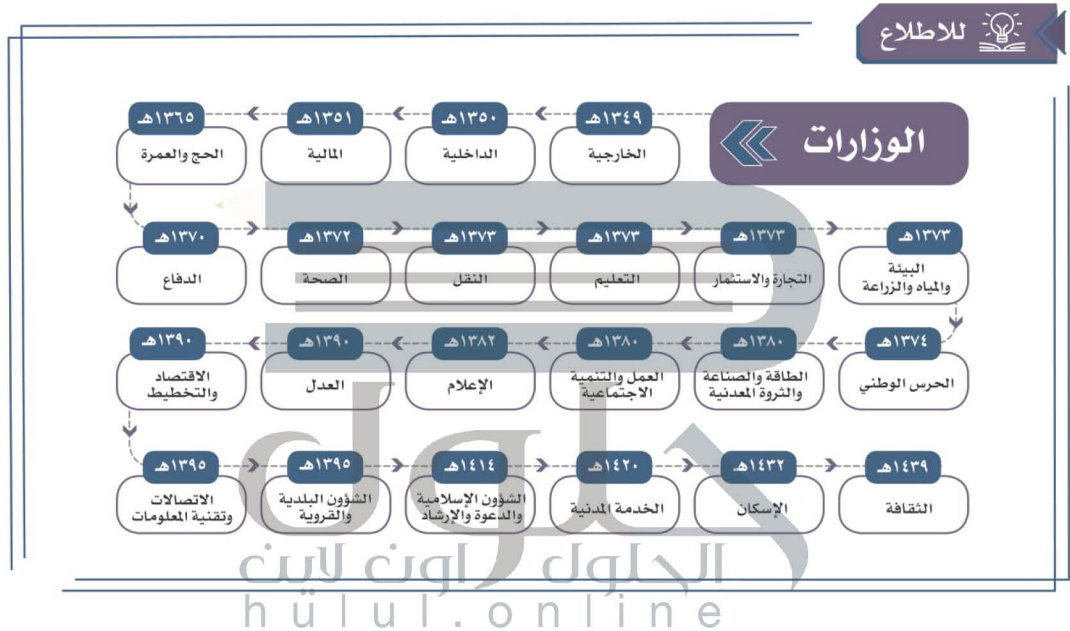

..... لإن صاحب السلطة التنفيذية والمختص برسم سياسة الدولة الداخلية والخارجية  
..... والإشراف على تنفيذها

« أجهزة مجلس الوزراء:

يتبع مجلس الوزراء الأجهزة الآتية:

- ١- مجلس الشؤون الاقتصادية والتنمية، ويرأسه صاحب السمو الملكي ولي العهد.
- ٢- مجلس الشؤون السياسية والأمنية، ويرأسه صاحب السمو الملكي ولي العهد.
- ٣- ديوان مجلس الوزراء، ويتكون من الإدارات المساندة للمجلس، ومنها:
  - ◆ الأمانة العامة لمجلس الوزراء؛ تتولى تحضير جداول أعمال مجلس الوزراء واجتماعاته.
  - ◆ هيئة الخبراء: تمثل الجهاز الاستشاري للمجلس.

## «الوزارات:

نشأت الوزارات وتطورت مع تطور الجهاز الإداري بالمملكة العربية السعودية حتى أصبح عددها (٢٢) وزارة.