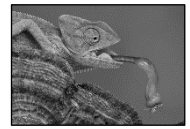

شاهد صور لجلد الزواحف

لماذا يكون جلد الزواحف جاف وحشفي ؟

جلد الزواحف جاف ويحتوي على حراشف

انسلخ جلد الزواحف

مجموعة فيديوهات
لانسلاخ الزواحف

جلد الزواحف جاف وقاسي ويحتوي ايضا على حراشف في بعض الزواحف ، وبعض الاحيان يكون هذا الشيء مشكله ، فيصعب على الجسم النمو بشكل طبيعي فلذلك تقوم الزواحف بعملية الانسلخ وبذلك تتخلص من الجلد القديم ويظهر لها جلد جديد .

علل/ التمساح هو الوحيد الذي يحتوي على 4 حجر في القلب .

كم عدد الحجر في قلب الزواحف ؟

_____ حجر في الزواحف ماعدا التمساح _____ حجر .

كامونو دراجن ياكل
عزال حي

سلحفاة تأكل فريولة

شاهد الافعى ينلع
البيضةشاهد فيديو الجرباء
وهي تصطاد