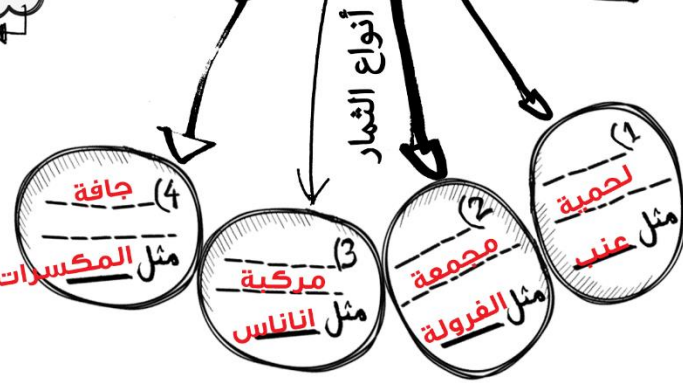

ماهي الازهار؟
هي اعضاء التكاثر في النباتات الزهرية ويحدث فيها عملية الاخصاب لتكوين البذور

البوغوي

(1) ذو فلقه

ويوجد داخله فلقه ويوجد الاندوسبيرم

(2) ذو فلقتين

ويوجد داخله فلقتين ولا يوجد الاندوسبيرم

البتلات و السبلات يكون عددهم في ذوات الفلقه الواحده — ومضاعفاتهما ، اما ذوات الفلقتين فيكون عددها — أو — ومضاعفاتهما

تركيب الزهرة

(1) كاملة

فيها كل اجزاء الزهره وتسمى ايضا ثنائيه الجنس

(2) ناقصة

تفتقد احد اجزاء الزهره وتسمى ايضا احادية الجنس

1 الحيوانات

2 الرياح

3 الذاتي والخلطي

الوظيفة: جذب الملقحات برعم الزهرة
الوظيفة: حماية برعم الزهرة
الوظيفة: عضو التذكير في الزهرة

وينقسم الى ثلاث اقسام
1 مبيض
2 قلم
3 مبيض

1 متك
2 خيط
توجد في جيب القاح

يتحول غالباً الى ثمار

هل كان توقعك صحيح في نسبة معرفتك بهذه المعلومات ؟
لا نعم