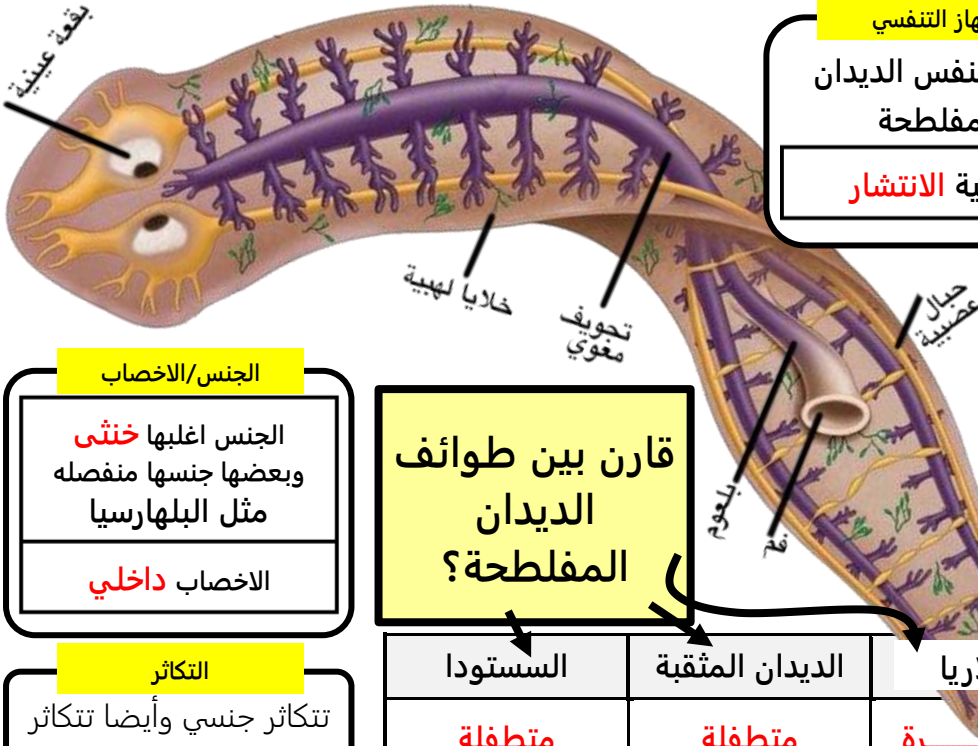

في درس مستويات جسم الحيوانات تكلمنا على الشعبة وصفاتها هل تنتكر صفات الديدان المفلطحة

قارن بين الديدان المفلطحة الحرة والمتطفلة في طريقة التغذية والهضم؟

المتطفلة	الحرة	المقارنة
تمتلك ممصات و خطاطيف وظيفتها تساعد على الالتصاق بالعائل	لها أنبوب عضلي (فم/شرح) يسمى البلعوم	التغذية
لا تملك جهاز هضمي لأنها تحصل على الغذاء مباشرة من بم العائل	تملك قناة هضمية (تجويف هضمي)	الهضم

التغذية والهضم

الديدان المفلطحة تعيش معيشة حرة او تكون متطفلة. هل تستطيع المقارنة بينهم. 183

التنفس والخراج

تنتكر اثنا في مملكة الحيوانات والحيوان يملك اجهزه في جسمه والديدان المفلطحة أيضا تمتلك اجهزة.

الجهاز التنفسي

كيف تتنفس الديدان المفلطحة

عملية الانتشار

الجهاز الإخراج

المفلطحة تستخدم الفم لإخراج الفضلات لكن أيضا لديها شبكة من الخلايا **لهبية** تساعد على إخراج الفضلات من ثقب موجود في الجسم.

**الجنس/الاخصاب**

الجنس اغلبها **خنثى** وبعضها جنسها منفصله مثل البلهارسيا