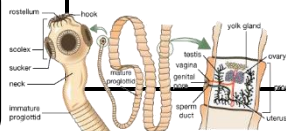

عملية

الجهاز الإخراج

المفلطحة تستخدم الفم لإخراج الفضلات لكن أيضا لديها شبكة من الخلايا تساعد على إخراج الفضلات من ثقب موجود في الجسم.

الجنس/الاخصاب

الجنس اغلبها وبعضها جنسا منفصلا مثل البلهارسيا

الاخصاب

قارن بين طوائف الديدان المفلطحة؟

المقارنة	التريلاريا	الديدان المثقبة	الستودا
المعيشة			
خصائصها	لها بقعة عينية وظيفتها هي	تحتاج الى ان تتطفل على عائلين لتكمل دورة حياتها الانسان والحلزون	الرأس يحتوي على ممصات وخطاطيف (علل؟)
مثال			

طوائف الديدان المفلطحة:**التكاثر**

تتكاثر جنسي وأيضا تتكاثر لا جنسيا بواسطة عملية

شاهد اشكال البلاناريا العجيبة الغريبة

شاهد الدودة الشريطية في الواقع

**في نهاية الدرس يجب ان تعرف :**

- تتعرف على خصائص الديدان المفلطحة.
- تتعرف على مميزات الخاصة بالديدان المفلطحة.
- أن تقارن بين طوائف الديدان المفلطحة.
- ❖ هنا مطوية خاصة بمقارنته بين أنواع الديدان.

شاهد شرح
كامل لهذا
الدرس هنا

تسمى مفلطحة بمعنى انها تكون اجسامها رقيقة جدا تشبه الشريط. يصل طولها من 2 ملتر إلى عدة امتار .

الديدان المفلطحة**تجويف الجسم**

نوع التجويف في هذا النوع من الديدان هو

عديمة التجويف الجسمي