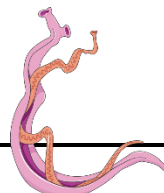

عملية

الجهاز الإخراج

المفلطحة تستخدم الفم لإخراج الفضلات لكن أيضا لديها شبكة من الخلايا تساعد على إخراج الفضلات من ثقب موجود في الجسم.

الجنس/الاخصاب

الجنس اغلبها وبعضها جنسا منفصلا مثل البلهارسيا

الاخصاب

قارن بين طوائف الديدان المفلطحة؟

المقارنة	التريلاريا	الديدان المثقبة	الستودا
المعيشة			
خصائصها	لها بقعة عينية وظيفتها هي	تحتاج الى ان تتطفل على عائلين لتكمل دورة حياتها الانسان والحلزون	الرأس يحتوي على ممصات وخطاطيف (علل؟)
مثال			

طوائف الديدان المفلطحة:**التكاثر**

تتكاثر جنسي وأيضا تتكاثر لا جنسيا بواسطة عملية

شاهد اشكال البلاناريا العجيبة الغريبة

شاهد الدودة الشريطية في الواقع

**في نهاية الدرس يجب ان تعرف :**

- تتعرف على خصائص الديدان المفلطحة.
- تتعرف على مميزات الخاصة بالديدان المفلطحة.
- أن تقارن بين طوائف الديدان المفلطحة.
- ❖ هنا مطوية خاصة بمقارنته بين أنواع الديدان.

شاهد شرح
كامل لهذا
الدرس هنا

تسمى مفلطحة بمعنى انها تكون اجسامها رقيقة جدا تشبه الشريط. يصل طولها من 2 ملتر إلى عدة امتار .

الديدان المفلطحة**تجويف الجسم**

نوع التجويف في هذا النوع من الديدان هو

عديمة التجويف الجسمي