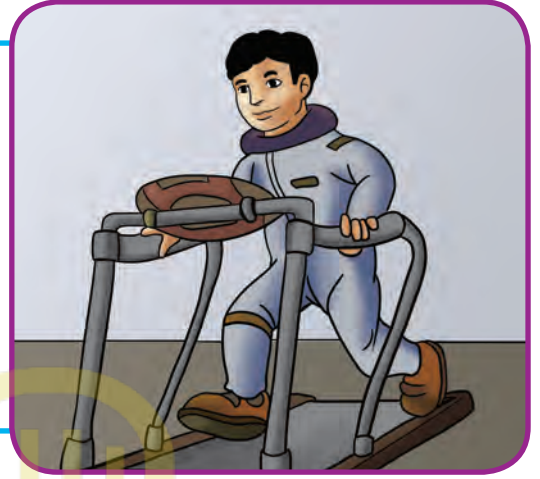

A Day in Space

يوم في الفضاء

النشاط (1)

اقرأ الفقرات التالية لتتعرف على الحياة اليومية لرائد الفضاء أثناء أداء مهمته في الفضاء.

التظافة الشخصية والاستحمام

في المحطة الفضائية وحدة استحمام أسطوانية، قطرات الماء فيها لا تسقط على الأرض، وتظل تسبح في الهواء، وكذلك الصابون. ويضطر رواد الفضاء إلى السباحة في هذا الماء. ولكي يجففوا أجسامهم، يستخدمون آلة شفط لجمع قطرات الماء عن أجسامهم.

الملابس وغسلها

يختار رواد الفضاء ملابسهم التي يصحبونها معهم بعناية، حيث لا تتاح لهم ميزة تبديل ملابسهم كثيراً، لعدم توفر غسالات ملابس، وعندما تتسخ ملابسهم، يضعونها داخل أكياس مخصصة لها.

اللياقة البدنية

المحطة الفضائية مزودة بأجهزة رياضية، ويُمنح رواد الفضاء أحمية مخصصة للجري ليستخدموها في التمرن باستخدام جهاز الجري، وكذلك يستطيعون ممارسة رياضة رفع الأثقال.

النوم

نظرًا لانعدام الجاذبية، يضطر رواد الفضاء إلى ربط أنفسهم بجدران السفينة الفضائية، أو بأسرة داخل حجرة الطاقم الموجودة في المحطة الفضائية. وهم يفعلون ذلك حرصًا على عدم السباحة في الهواء أثناء نومهم. وقد يعرضهم ذلك للأذى نتيجة الاضطراب بشيء أو ببعضهم بعضًا.