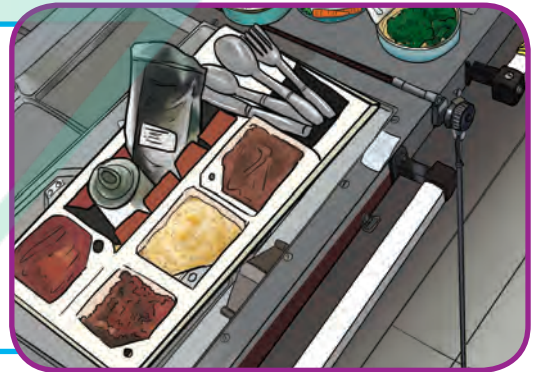

A Day in Space

يوم في الفضاء

النشاط (1)

اقرأ الفقرات التالية لتتعرف على الحياة اليومية لرائد الفضاء أثناء أداء مهمته في الفضاء.

التظافة الشخصية والاستحمام

في المحطة الفضائية وحدة استحمام أسطوانية، قطرات الماء فيها لا تسقط على الأرض، وتظل تسبح في الهواء، وكذلك الصابون. ويضطر رواد الفضاء إلى السباحة في هذا الماء. ولكي يجففوا أجسامهم، يستخدمون آلة شفط لجمع قطرات الماء عن أجسامهم.

الملابس وغسلها

يختار رواد الفضاء ملابسهم التي يصحبونها معهم بعناية، حيث لا تتاح لهم ميزة تبديل ملابسهم كثيراً، لعدم توفر غسالات ملابس، وعندما تتسخ ملابسهم، يضعونها داخل أكياس مخصصة لها.

اللياقة البدنية

المحطة الفضائية مزودة بأجهزة رياضية، ويُمنح رواد الفضاء أحمية مخصصة للجري ليستخدموها في التمرن باستخدام جهاز الجري، وكذلك يستطيعون ممارسة رياضة رفع الأثقال.

النوم

نظرًا لانعدام الجاذبية، يضطر رواد الفضاء إلى ربط أنفسهم بجدران السفينة الفضائية، أو بأسرة داخل حجرة الطاقم الموجودة في المحطة الفضائية. وهم يفعلون ذلك حرصًا على عدم السباحة في الهواء أثناء نومهم. وقد يعرضهم ذلك للأذى نتيجة الاضطراب بشيء أو ببعضهم بعضًا.

تناول الطعام

يجفف الطعام المُصطحب في الفضاء ويُغلف برقائق من القصدير الخاص. ويتناول رواد الفضاء وجبات غذائية سائلة وأقراص الفيتامينات والمعادن بانتظام.

بَعْدَ أَنْ تَعَرَّفْتَ عَلَى الْحَيَاةِ الْيَوْمِيَّةِ لِرَائِدِ الْفَضَاءِ أَثْنَاءَ أَدَاءِ مِهْمَاتِهِ، هَلْ تَوَدُّ أَنْ تَكُونَ رَائِدَ فَضَاءٍ؟
ظَلَّلْ إِجَابَتَكَ.