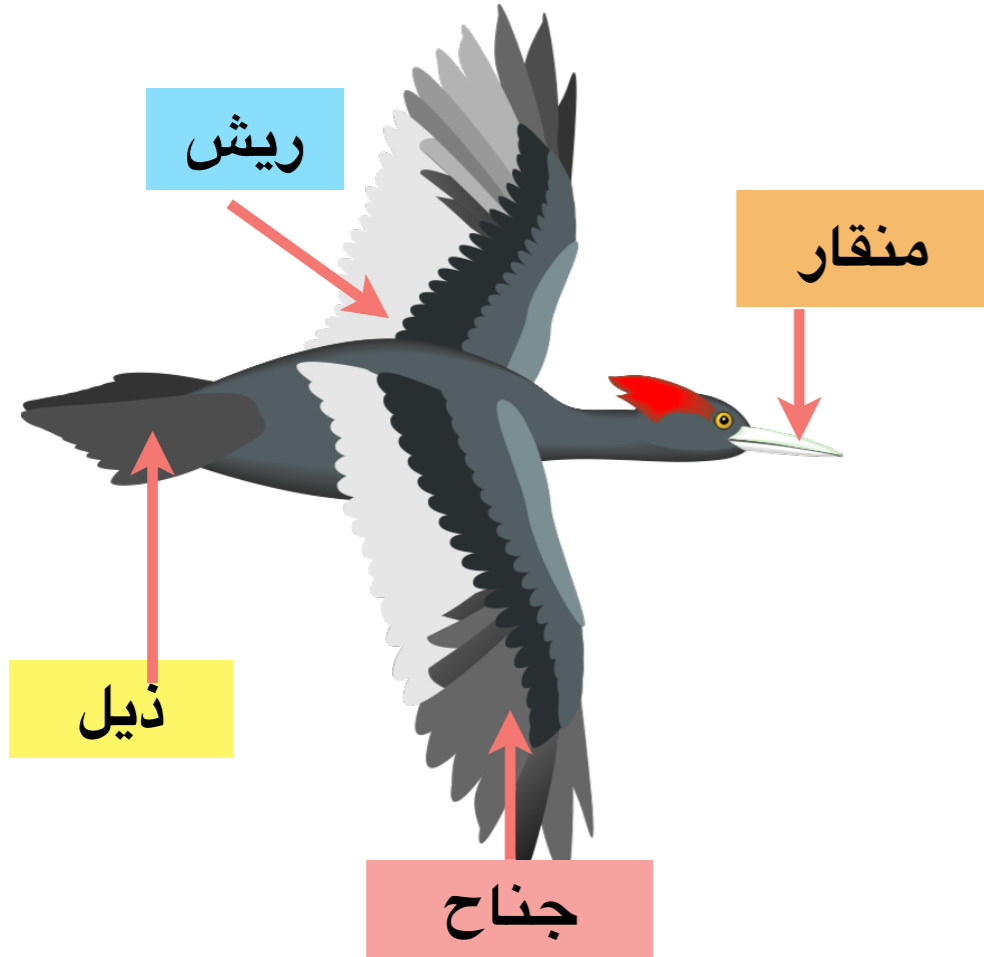

			
الزرزور	الحمروش	الحبارى	اسم الطائر
صغير الحجم	صغير الحجم	متوسط الحجم	حجم الطائر
بني ورمادي	له ظهر رمادي وذيل احمر ووجه اسود	بني مائل للرمادي	اللون
الحبوب	ديدان و حشرات	البذور والثمار الجافة والحشرات	الغذاء

نلاحظ أن طيور الكويت معظمها صغيرة الحجم - فاتحة اللون - مشابهة للبيئة

من تكيفات الطيور:

- لون يناسب بيئتها .
- جسم إنسيابي يساعدها على الطيران والسباحة .
- أرجل تناسب بيئتها وحركتها ( برية - بحرية ) .

الطيور التي تطير جسمها إنسيابي كالطائرة

البطة والطيور التي تسبح لها جسم إنسيابي يشبه القارب

منقار - ريش - جناح - ذيل - تكيف - انسيابي معقوف - مدبب - تكيف

الطيور حيوانات يغطيها الريش  
ولها جناحان ورجلان وذيل وتمتاز بوجود المنقار  
معظم الطيور وليس جميعها يستطيع الطيران

لماذا يختلف الريش على جسم الطائر؟  
( يختلف بحسب مكانه ووظيفته )

ريش طويل وقاسي  
على الذيل والجناحين  
وظيفته الطيران

ريش عريض وقصير  
على الصدر والرقبة والجسم  
وظيفته التغطية والدفع

من تكيفات الطيور:

- الجسم الإنسيابي وزوج من الأجنحة والأرجل تساعد على الطيران .
- نوع الريش يختلف حسب وظيفته ( للطيران - للحماية والدفع )