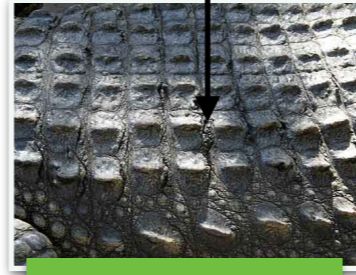

لماذا يختلف الريش على جسم الطائر؟  
( يختلف بحسب مكانه ووظيفته )

ريش طويل وقاسي  
على الذيل والجناحين  
وظيفته الطيران

ريش عريض وقصير  
على الصدر والرقبة والجسم  
وظيفته التغطية والدفع

من تكيفات الطيور:

- الجسم الإنسيابي وزوج من الأجنحة والأرجل تساعد على الطيران .
- نوع الريش يختلف حسب وظيفته ( للطيران - للحماية والدفع )

### بعض أشكال مناقير الطيور

			
البط	الصقر	الدجاج	اسم الطائر
ذو صفائح مثقبة	حاد معقوف	مدبب مخروطي	نوع المنقار
لتناول السمك	لتمزيق اللحوم	إلتقاط الحبوب	الوظيفة

ماذا يغطي جسم الحيوانات؟

الأسماك

يغطي جسمها

قشور

الزواحف

يغطي جسمها

حراشف

الطيور

يغطي جسمها

ريش

اللبونات

يغطي جسمها