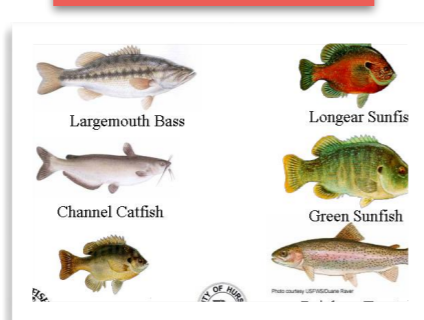

ماذا يغطي جسم الحيوانات؟

الأسماك

يغطي جسمها