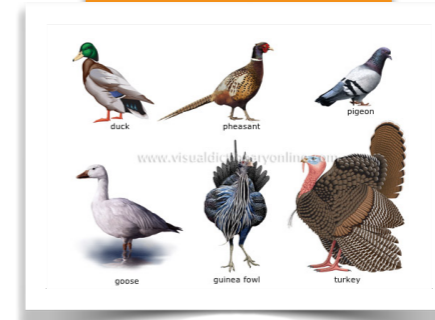

## تختلف مناقير الطيور باختلاف نوع الغذاء

### بعض أشكال مناقير الطيور

			
البط	الصقر	الدجاج	اسم الطائر
ذو صفائح مثقبة	حاد معقوف	مدبب مخروطي	نوع المنقار
لتناول السمك	لتمزيق اللحوم	إلتقاط الحبوب	الوظيفة

ماذا يغطي جسم الحيوانات؟

الأسماك

يغطي جسمها

قشور

الزواحف

يغطي جسمها

حراشف

الطيور

يغطي جسمها

ريش

اللبونات

يغطي جسمها

شعر أو فرو

السلحفاة لها درع يحميها من الأعداء

ريش طيور الماء يحميها من الرطوبة والبلل

جلد الزواحف يحافظ على درجة حرارتها فلا تتأثر بالبرودة أو الحرارة بسهولة

بعض الحيوانات لها شعر يحميها من الحرارة صيفا ويزداد بالشتاء لتشعر بالدفء