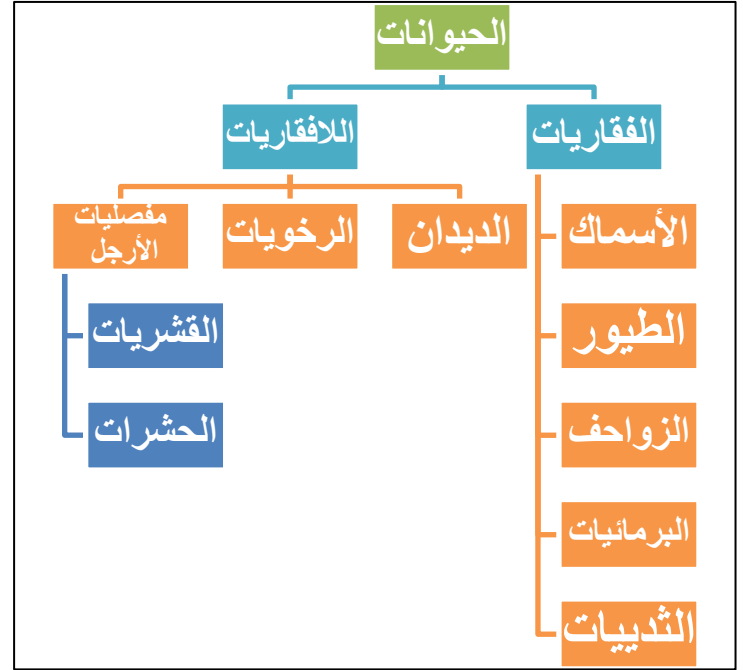

مراجعة الدرس 3 : الحيوانات (1)

طريقة تكيف بعض الحيوانات الفقارية

الفقاريات

تتميز بوجود
العمود الفقري

نتباعد اليوم جذر.... نلتقي غدا بسلام

تتغذى بعض الثدييات على النباتات فقط وأخرى تأكل نباتات وحيوانات صغيرة جدا وأخرى تأكل اللحوم فقط

تعيش الثدييات إما في الزارع أو الحقول أو الصحاري أو الجبال أو المحيطات

تتغذى البرمائيات على الحشرات

تعيش البرمائيات في البرك والمستنقعات

تتغذى بعضها على الحشرات وأخرى على حيوانات أخرى

تعيش بعض الزواحف في الصحاري وأخرى في الغابات وبعضها يعيش في المستنقعات

تتغذى بعض الطيور على الحشرات أو النباتات أو الثمار معا وأخرى تتغذى على الحيوانات الصغيرة أو الأسماك الصغيرة

تعيش الطيور إما في الصحاري أو الغابات أو المزارع أو الحقول أو الجبال

بعضها يتغذى على العوالق والحشرات وهناك من يتغذى على النباتات وأخرى تأكل الأسماك الصغيرة

تعيش الأسماك إما في الأنهار أو البحار أو المحيطات

من أوجه التشابه بينهما أن الاثنان يتكاثران بالبيض
من أوجه الاختلاف بينهما أن :-
السمك يعيش كل دورة حياته في الماء
الضفدع يعيش نصف دورة حياته في الماء و النصف
الأخر على اليابس