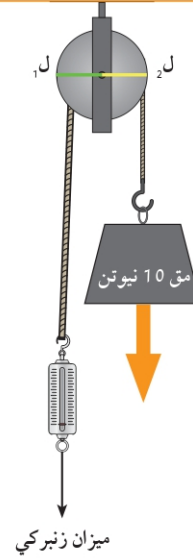

مدرستي

الكويتية

school-kw.com

ما الفرق بين البكرة الثابتة والبكرة المتحركة؟

What is the difference between a fixed and a movable pulley?

أمامك بكرة ثابتة اكتشفها

انظر إلى الرسم ثم أجب:

1. يمثل الميزان الزنبركي **القوة (ق)**
2. يمثل الثقل 10 نيوتن مقدار **المقاومة (مق)**
3. نصف قطر البكرة باتجاه الميزان (اللون الأخضر) يمثل **ذراع القوة** ويرمز له بالرمز **ل₁**
4. نصف قطر البكرة الأخر (باللون الأصفر) يمثل **ذراع المقاومة** ويرمز له بالرمز **ل₂**

مدرستي

الكويتية

school-kw.com

قارن بين البكرة الثابتة والبكرة المتحركة

$1\text{ ل} = 2\text{ ل} = 2\text{ ل}$
الحبل من الأسفل
تتحرك مع الثقل
 $ق = \frac{1}{2} \text{ مق}$
توفر الجهد

$1\text{ ل} = 2\text{ ل}$
الحبل من الأعلى
مكانها ثابت
 $ق = \text{مق}$
لا توفر الجهد

ملاحظاتي:

1. القوة في البكرة الثابتة = 1.0 نيوتن
2. القوة في البكرة المتحركة = 0.5 نيوتن
3. 1 ل في البكرة المتحركة = 2 سم، ول 2 ل = 1 سم

استنتاجي:

البكرة المتحركة توفر الجهد

لأن ذراع القوة أكبر من ذراع المقاومة

هي قرص قابل للدوران حول محور يرتكز على خطاف وإطار البكرة يحتوي على مجرى دائري يمنع انزلاق الحبل من الجهتين أثناء سحب الحبل ودوران البكرة، وهي:

1. توفر الكثير من الوقت.

2. لا توفر الجهد.

من أمثلتها بكرة رفع العلم، وبكرة رفع مواد البناء والمصاعد.