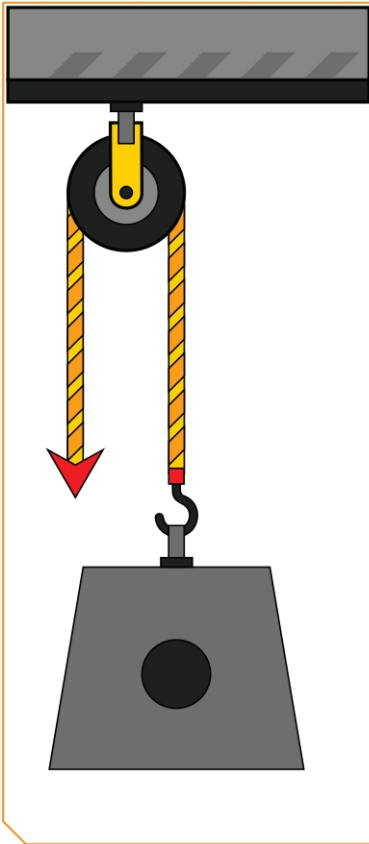

مدرستي

الكويتية

school-kw.com

ما الفرق بين البكرة الثابتة والبكرة المتحركة؟

What is the difference between a fixed and a movable pulley?

أمامك بكرة ثابتة اكتشفها

انظر إلى الرسم ثم أجب:

1. يمثل الميزان الزنبركي **القوة (ق)**
2. يمثل الثقل 10 نيوتن مقدار **المقاومة (مق)**
3. نصف قطر البكرة باتجاه الميزان (اللون الأخضر) يمثل **ذراع القوة** ويرمز له بالرمز **ل₁**
4. نصف قطر البكرة الأخر (باللون الأصفر) يمثل **ذراع المقاومة** ويرمز له بالرمز **ل₂**

من خلال الرسم أجب عن الأسئلة التالية:

1. نوع البكرة **متحركة**
2. مقدار القوة في البكرة **٢٠** نيوتن.
3. البكرة توفر **الجهد**

مدرستي

الكويتية

school-kw.com

* البكرات Pulleys

1. البكرة الثابتة Fixed pulley:

هي قرص قابل للدوران حول محور يرتكز على خطاف وإطار البكرة يحتوي على مجرى دائري يمنع انزلاق الحبل من الجهتين أثناء سحب الحبل ودوران البكرة، وهي:

1. توفر الكثير من الوقت.

2. لا توفر الجهد.

من أمثلتها بكرة رفع العلم، وبكرة رفع مواد البناء والمصاعد.