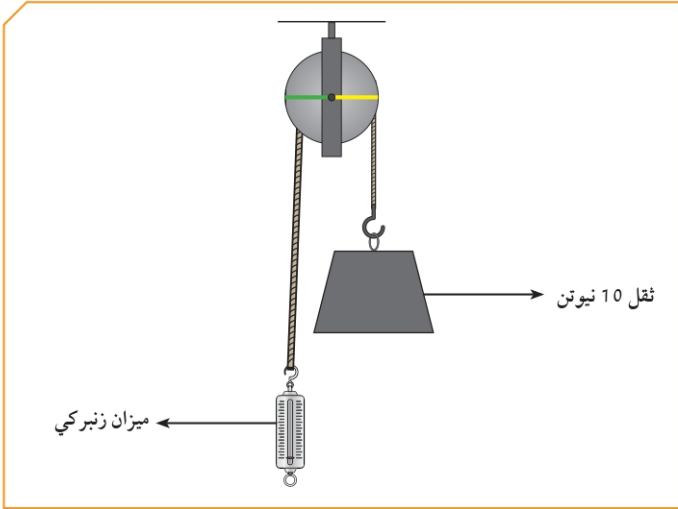

مدرستي

الكويتية

school-kw.com

ما الفرق بين البكرة الثابتة والبكرة المتحركة؟

What is the difference between a fixed and a movable pulley?

أمامك بكرة ثابتة اكتشفها

انظر إلى الرسم ثم أجب:

1. يمثل الميزان الزنبركي **القوة (ق)**
2. يمثل الثقل 10 نيوتن مقدار **المقاومة (مق)**
3. نصف قطر البكرة باتجاه الميزان (اللون الأخضر) يمثل **ذراع القوة** ويرمز له بالرمز **ل₁**
4. نصف قطر البكرة الأخر (باللون الأصفر) يمثل **ذراع المقاومة** ويرمز له بالرمز **ل₂**

مدرستي

الكويتية

school-kw.com

قارن بين البكرة الثابتة والبكرة المتحركة

$1\text{ ل} = 2\text{ ل} = 2\text{ ل}$
الحبل من الأسفل
تتحرك مع الثقل
 $ق = \frac{1}{2} \text{ مق}$
توفر الجهد

$1\text{ ل} = 2\text{ ل}$
الحبل من الأعلى
مكانها ثابت
 $ق = \text{مق}$
لا توفر الجهد