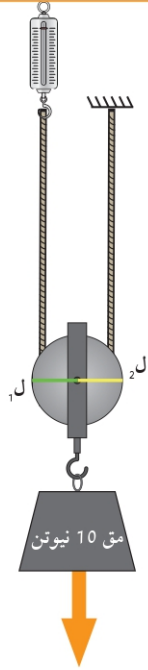

مدرستي

الكويتية

school-kw.com

ما الفرق بين البكرة الثابتة والبكرة المتحركة؟

What is the difference between a fixed and a movable pulley?

أمامك بكرة ثابتة اكتشفها

انظر إلى الرسم ثم أجب:

1. يمثل الميزان الزنبركي **القوة (ق)**
2. يمثل الثقل 10 نيوتن مقدار **المقاومة (مق)**
3. نصف قطر البكرة باتجاه الميزان (اللون الأخضر) يمثل **ذراع القوة** ويرمز له بالرمز **ل₁**
4. نصف قطر البكرة الأخر (باللون الأصفر) يمثل **ذراع المقاومة** ويرمز له بالرمز **ل₂**

مدرستي

الكويتية

school-kw.com

قارن بين البكرة الثابتة والبكرة المتحركة

$1\text{ ل} = 2\text{ ل} = 2\text{ ل}$
الحبل من الأسفل
تتحرك مع الثقل
 $ق = \frac{1}{2} \text{ مق}$
توفر الجهد

$1\text{ ل} = 2\text{ ل}$
الحبل من الأعلى
مكانها ثابت
 $ق = \text{مق}$
لا توفر الجهد

ملاحظاتي:

1. القوة في البكرة الثابتة = 1.0 نيوتن
2. القوة في البكرة المتحركة = 0.5 نيوتن
3. 1 ل في البكرة المتحركة = 2 سم، ول 2 ل = 1 سم

استنتاجي:

البكرة المتحركة توفر الجهد

لأن ذراع القوة أكبر من ذراع المقاومة

هي قرص قابل للدوران حول محور يرتكز على خطاف وإطار البكرة يحتوي على مجرى دائري يمنع انزلاق الحبل من الجهتين أثناء سحب الحبل ودوران البكرة، وهي:

1. توفر الكثير من الوقت.

2. لا توفر الجهد.

من أمثلتها بكرة رفع العلم، وبكرة رفع مواد البناء والمصاعد.