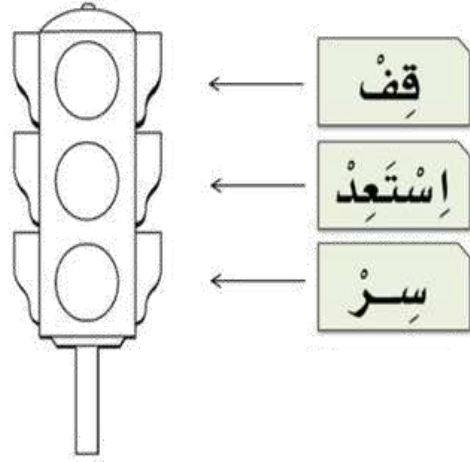

ورقة عمل (حرف ع)

ألون الحرف والصورة :

أصل الحرف بالصورة التي يبدأ اسمها بحرف (ع) :

أتعرف على إشارة المرور ثم أضع اللون المناسب للكلمة :

أنا أصلُ بَيْنَ النُّقَاطِ :

أصل بخط بين الصورة و حرف العين مع الحركة المناسبة لحرف العين الذي يبدأ به اسم الصورة